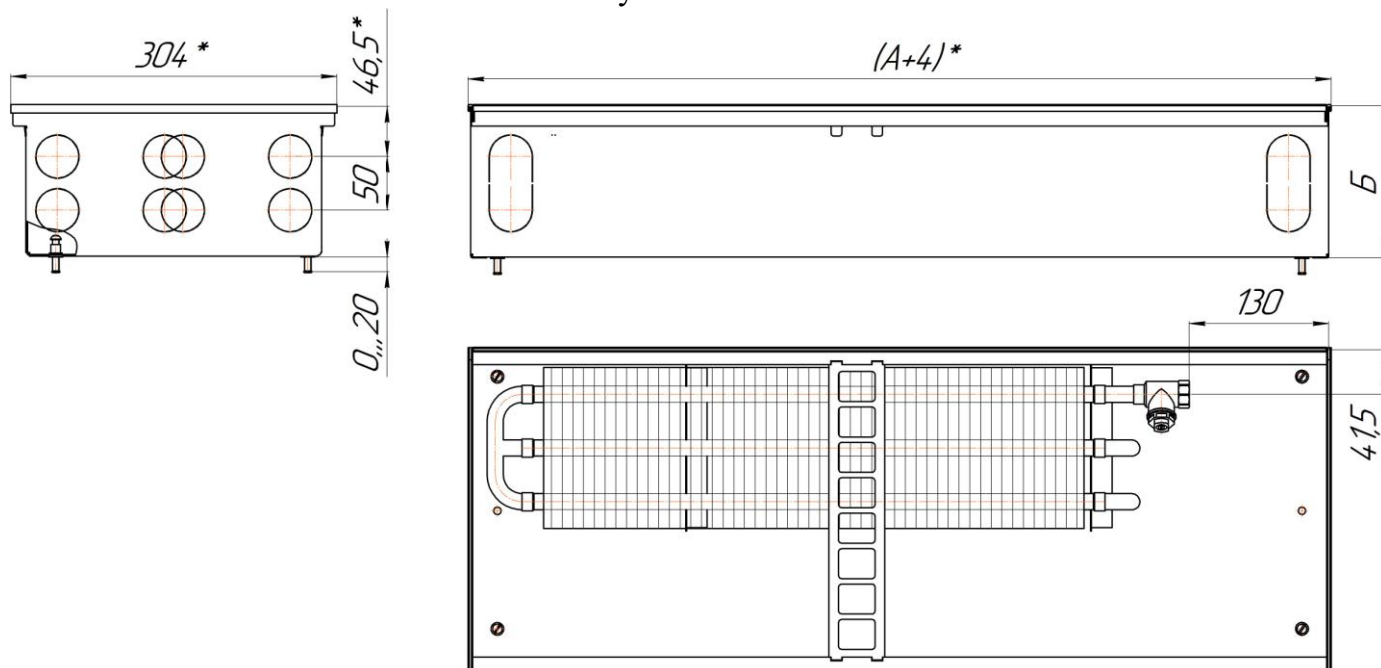

Конвекторы напольные «Бриз 300, высота 140, 190мм»

ТЕХНИЧЕСКИЕ ДАННЫЕ

Основные размеры и параметры конвекторов приведены на рисунке и в таблице.  
Установка – теплообменником к окну.

Конвекторы предназначены для сухих помещений